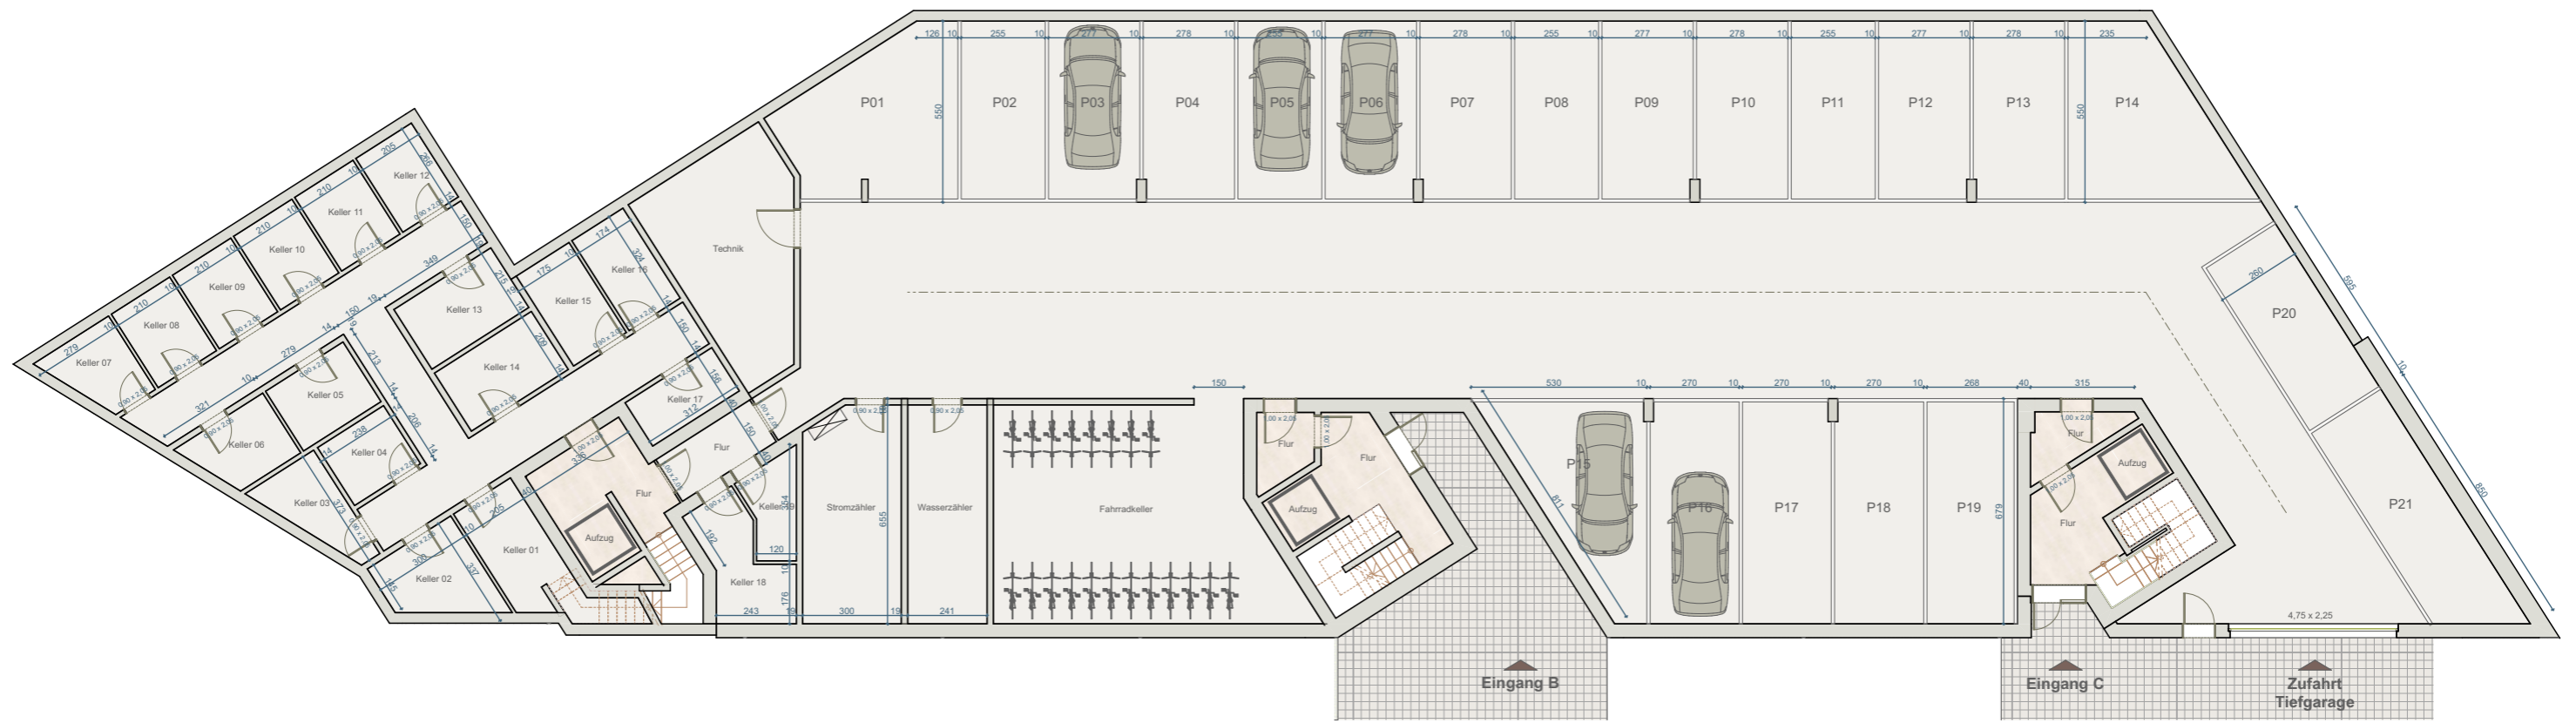

Kellergeschoss

Maßstab : 1/200