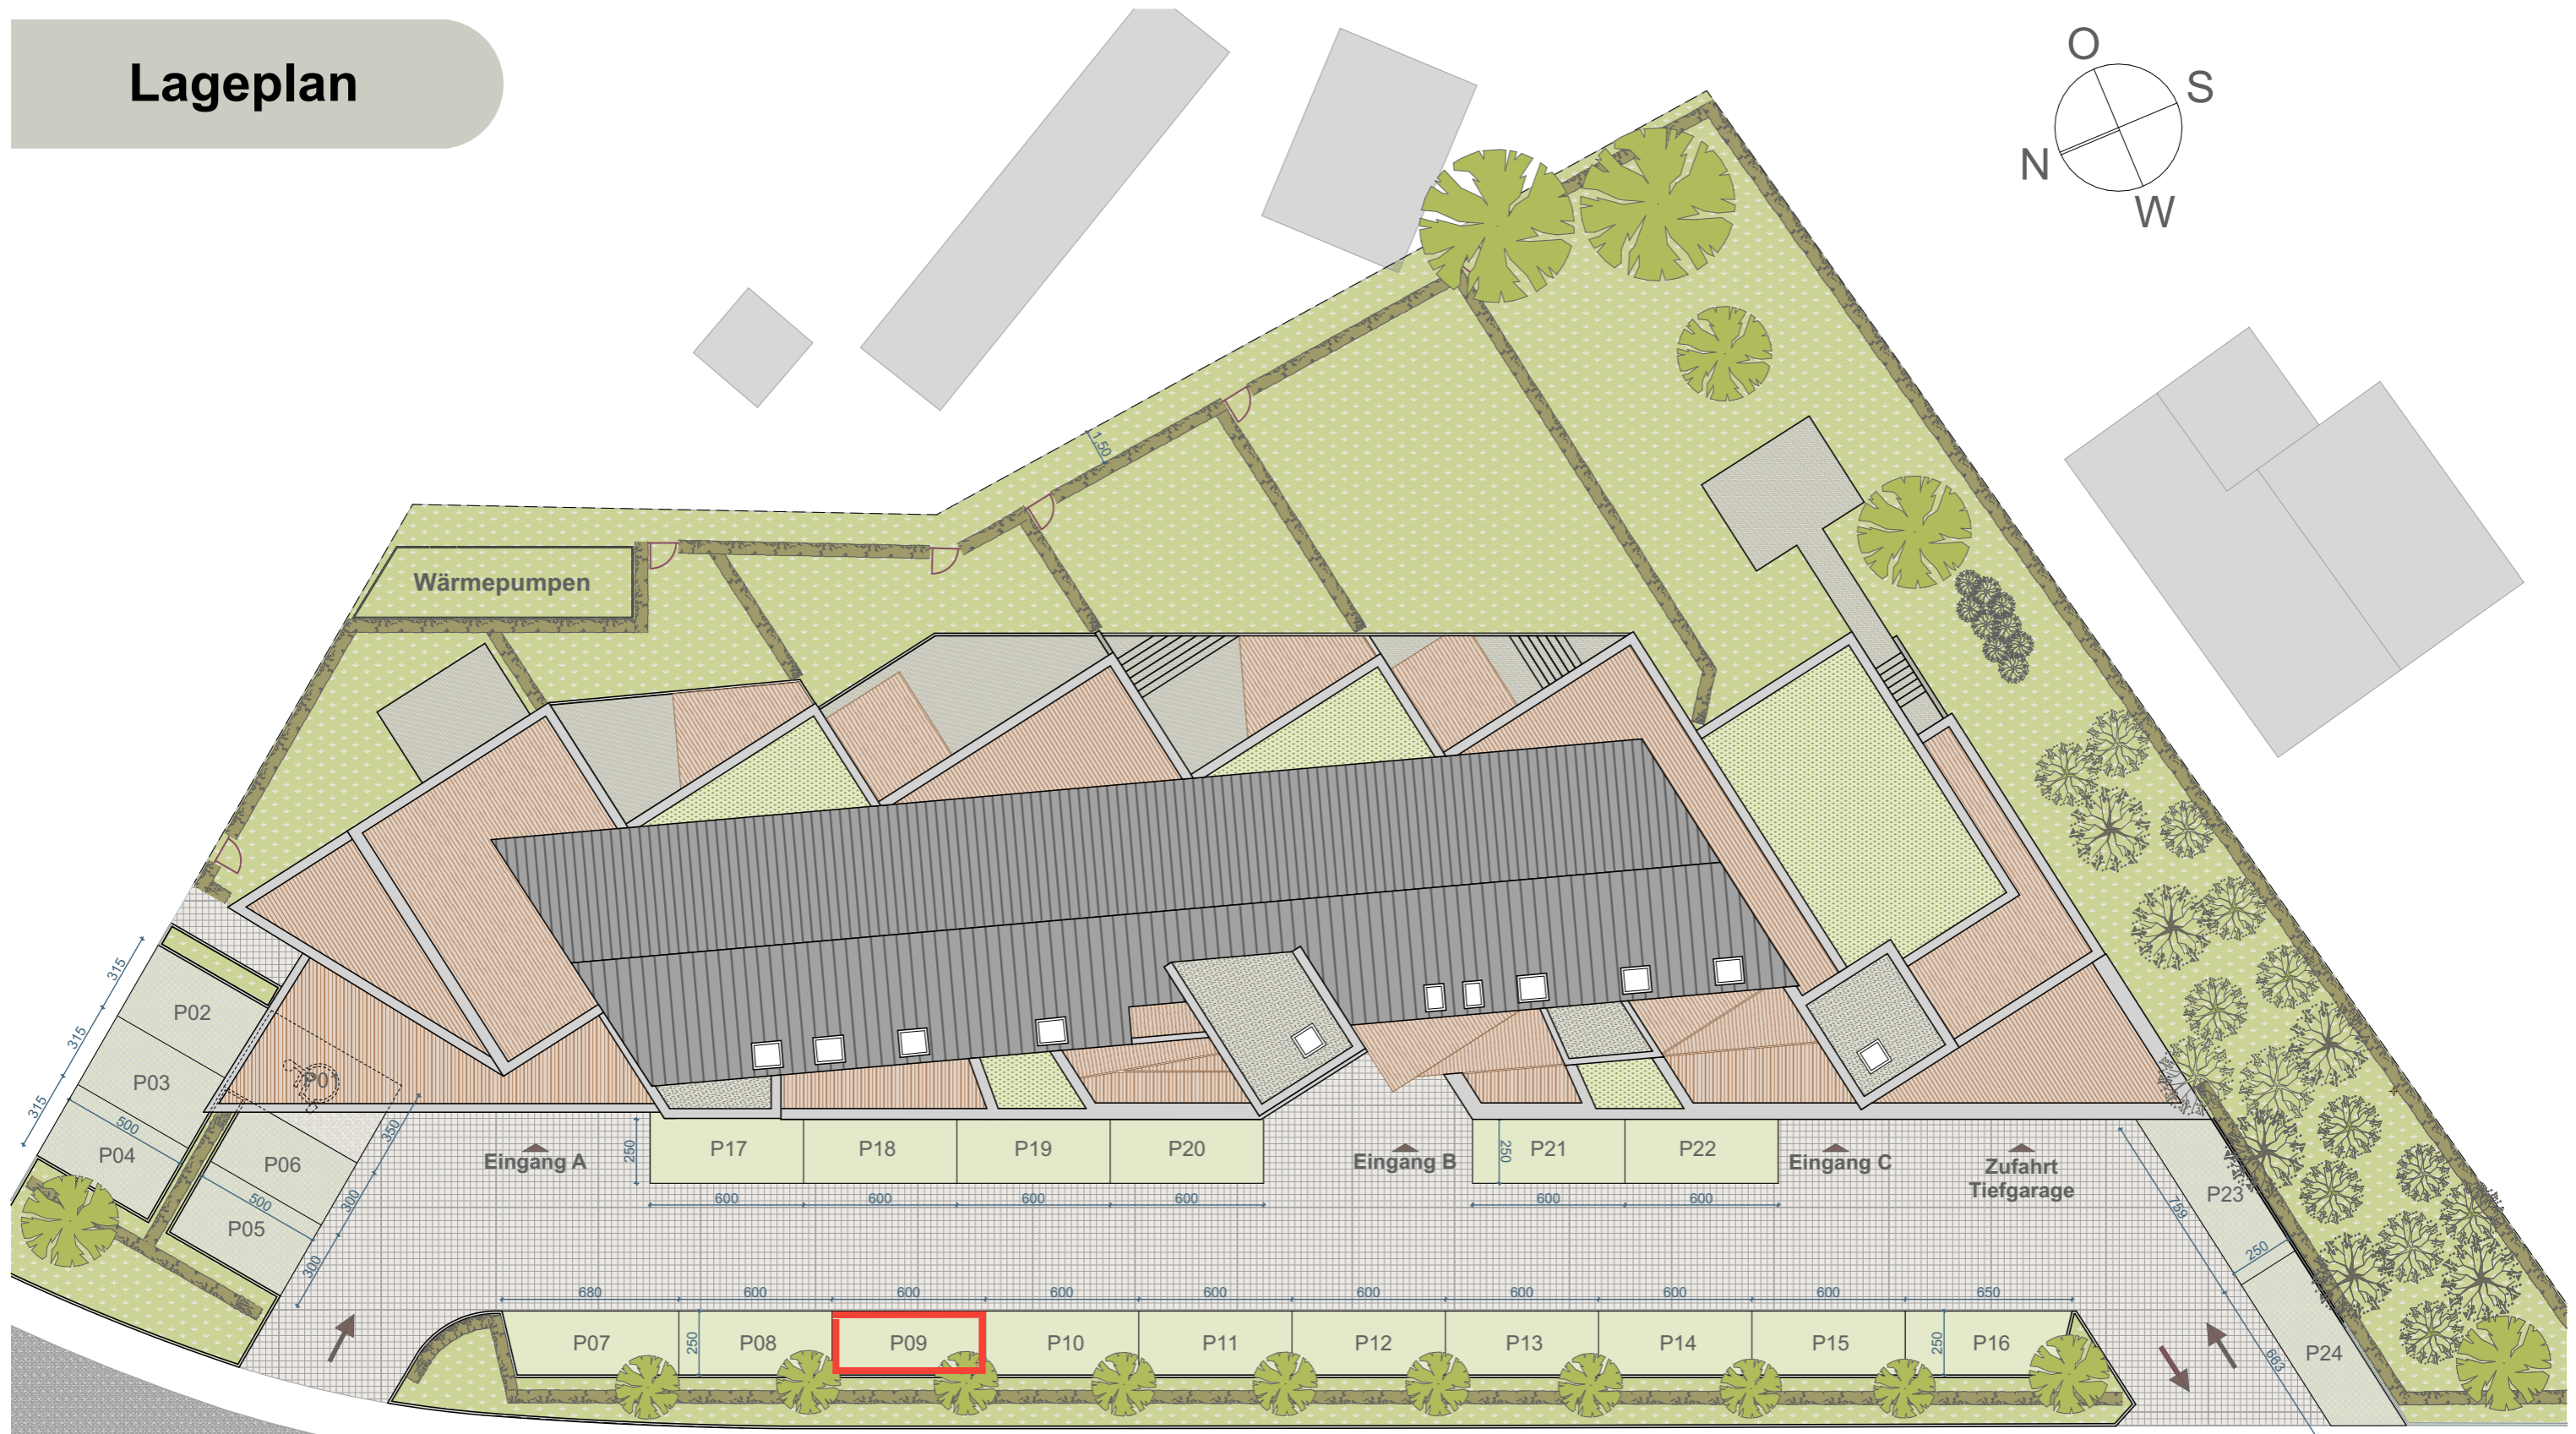

Lageplan

Prümer Berg (N626)

Maßstab : 1/250