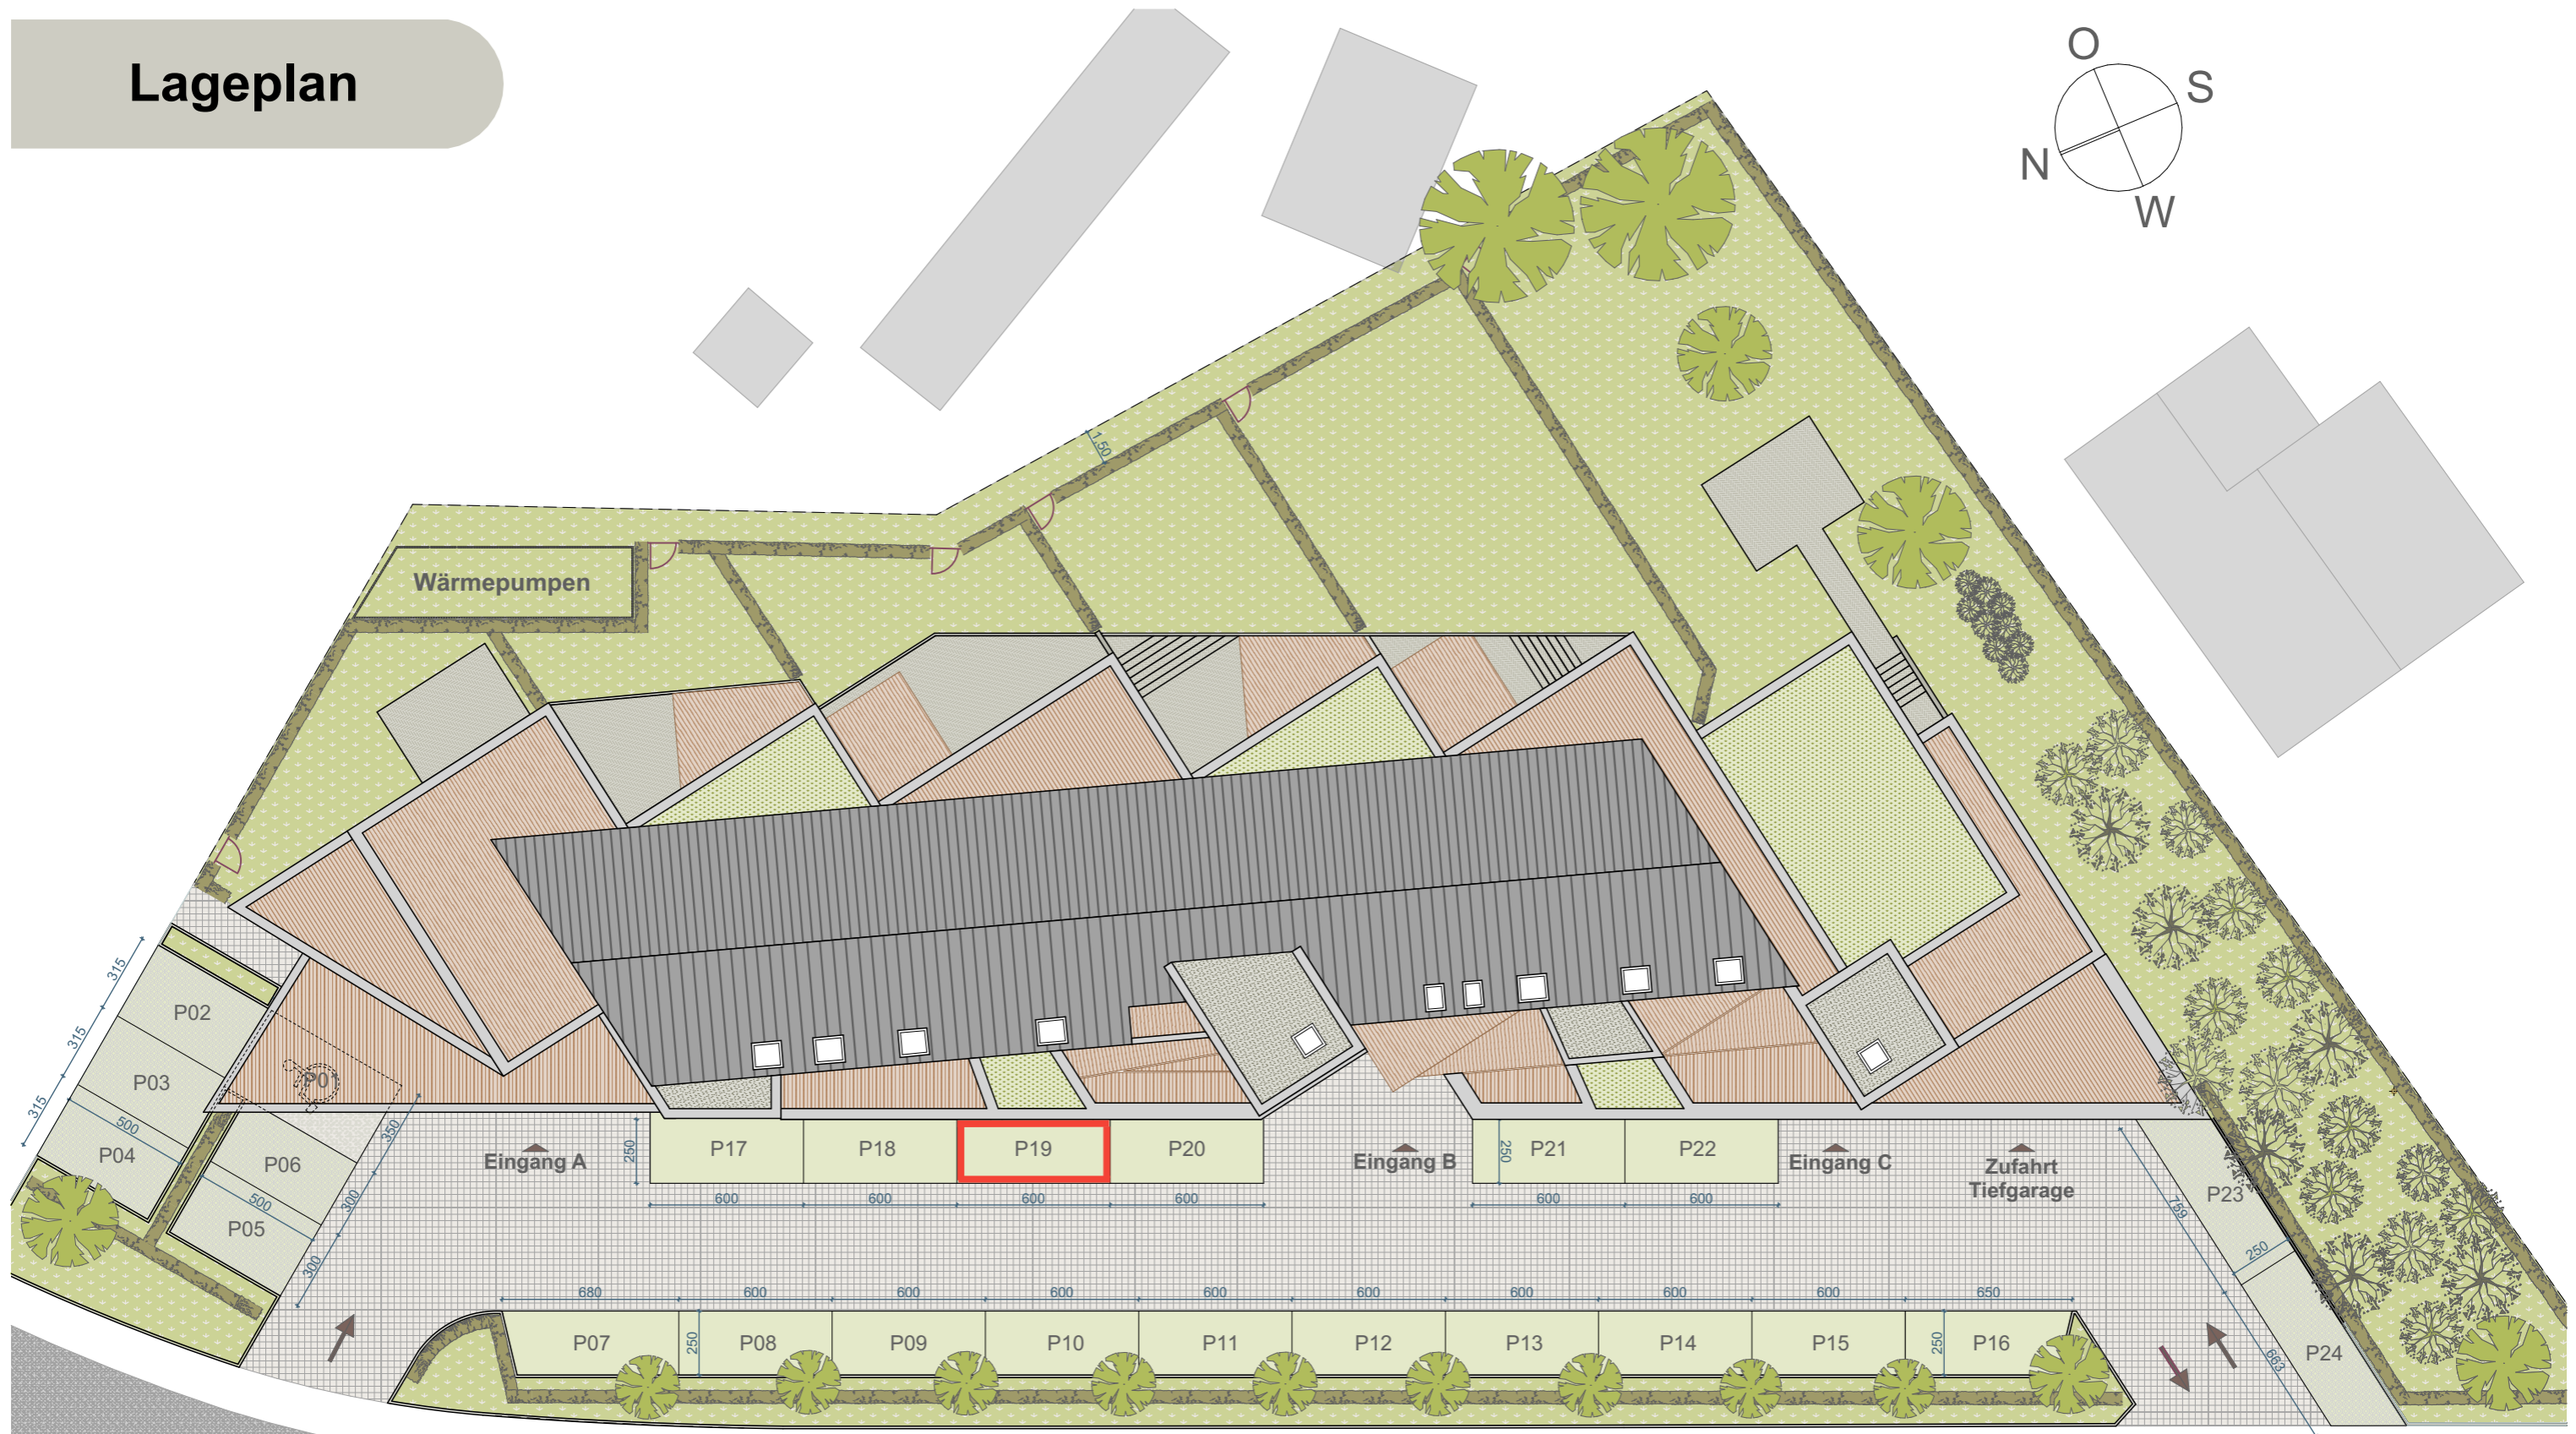

Lageplan

Prümer Berg (N626)

Maßstab : 1/250