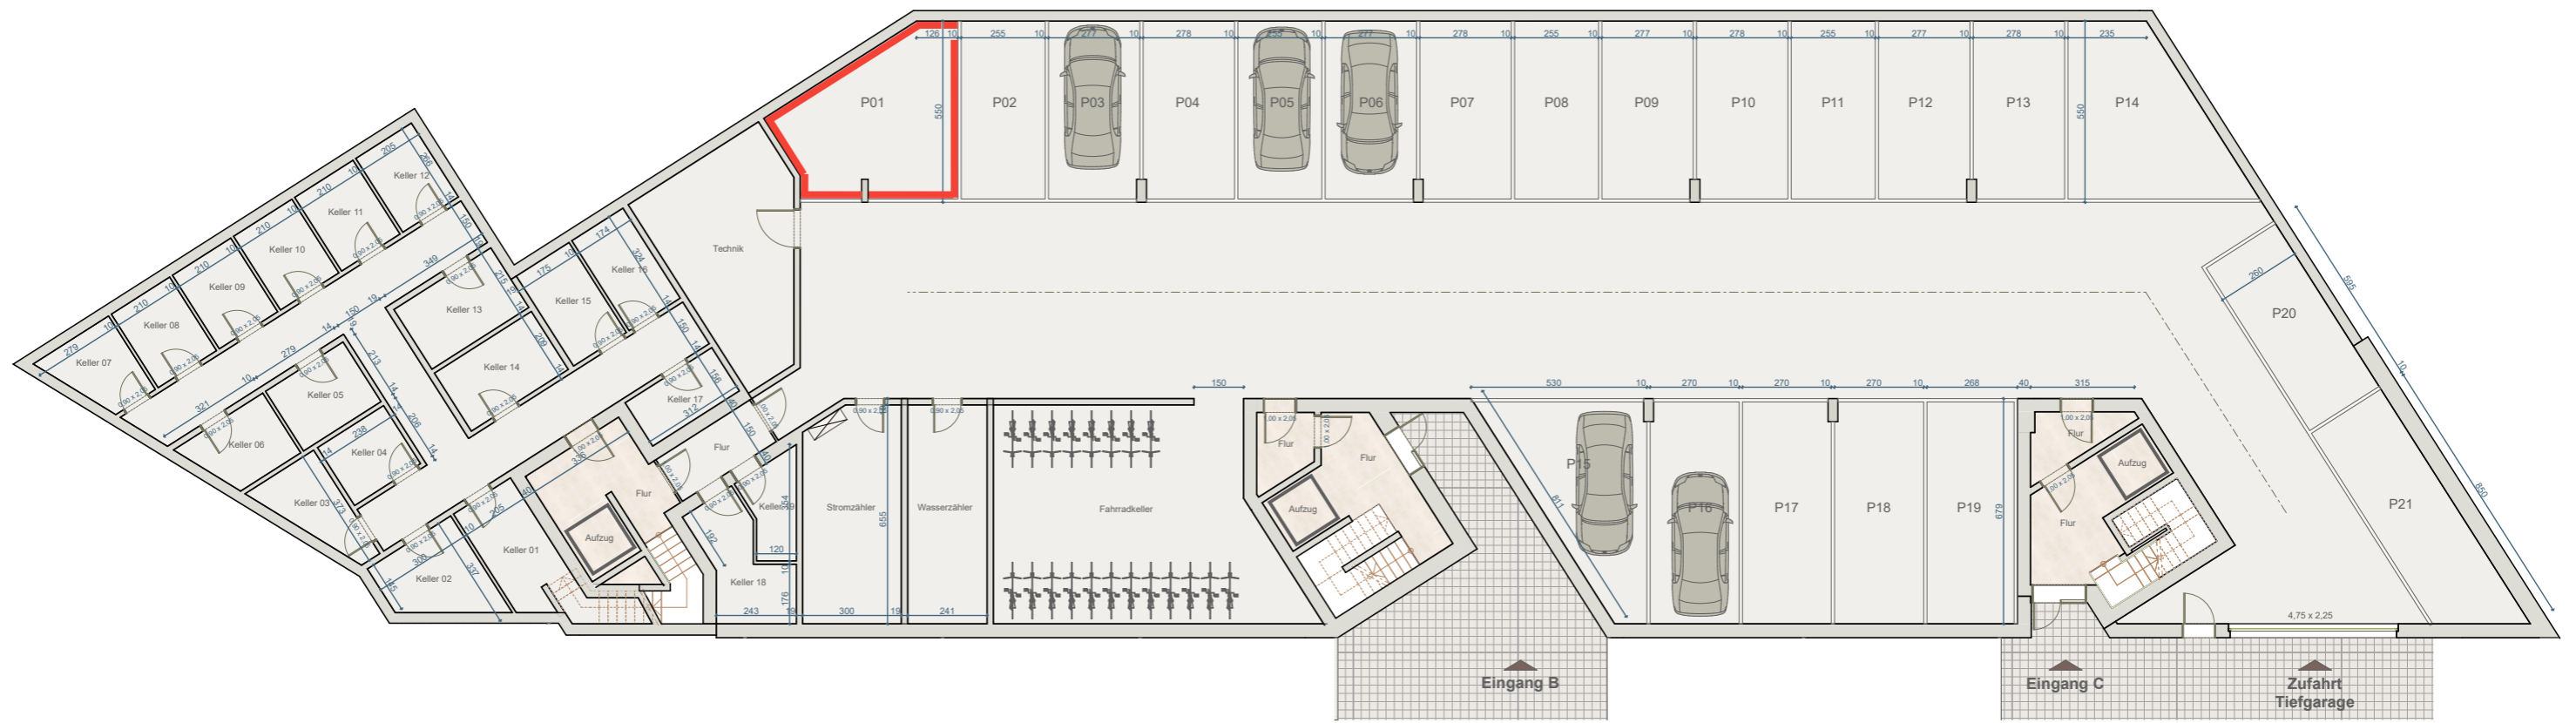

Kellergeschoss

Maßstab : 1/200