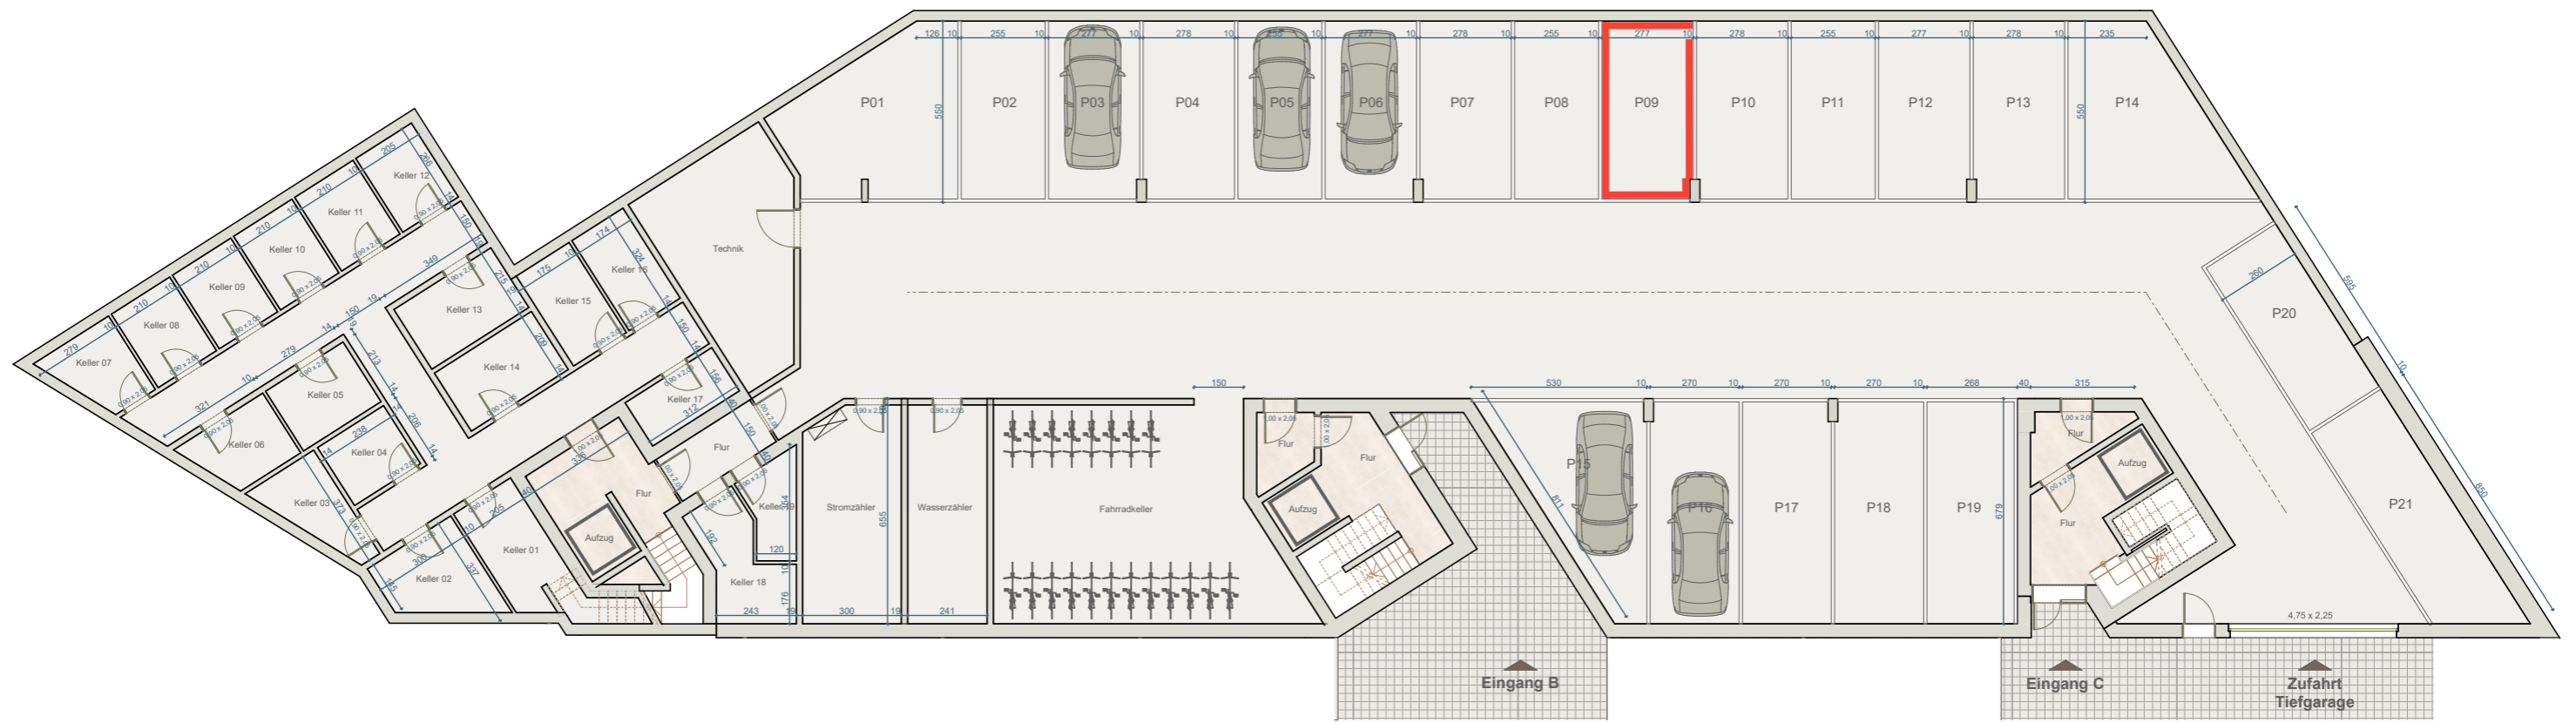

Kellergeschoss

Maßstab : 1/200